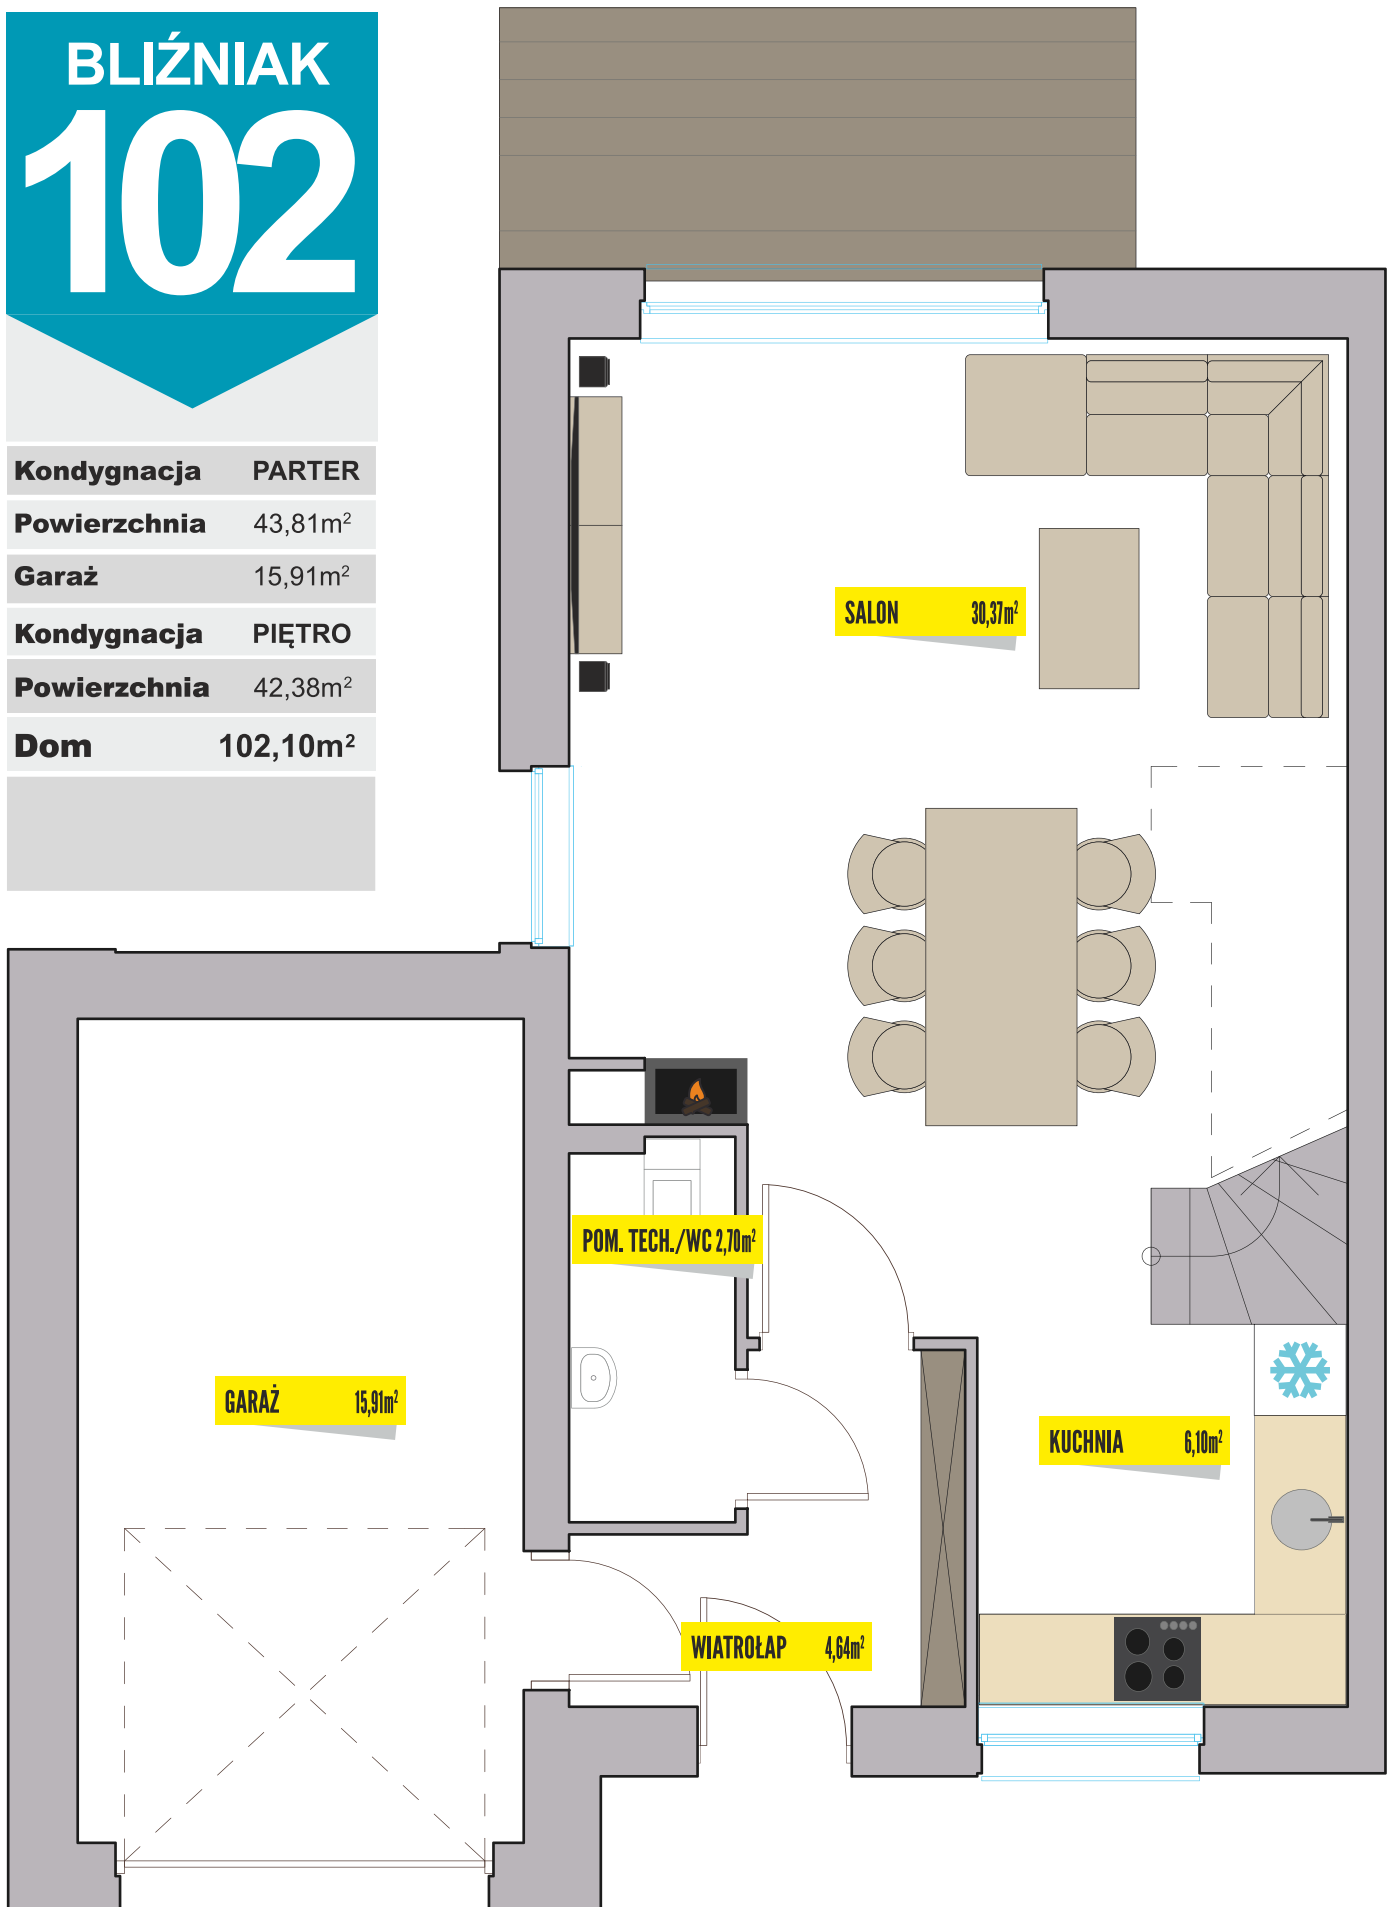

# BLIŹNIAK 102

Kondygnacja	PARTER
Powierzchnia	43,81m <sup>2</sup>
Garaż	15,91m <sup>2</sup>
Kondygnacja	PIĘTRO
Powierzchnia	42,38m <sup>2</sup>
Dom	102,10m <sup>2</sup>

NOWY PARYŻ

+ 48 724 206 741

nowyparyz@xenakis.pl

# BLIŹNIAK 102

Kondygnacja	PARTER
Powierzchnia	43,81m <sup>2</sup>
Garaż	15,91m <sup>2</sup>
Kondygnacja	PIĘTRO
Powierzchnia	42,38m <sup>2</sup>
Dom	102,10m <sup>2</sup>