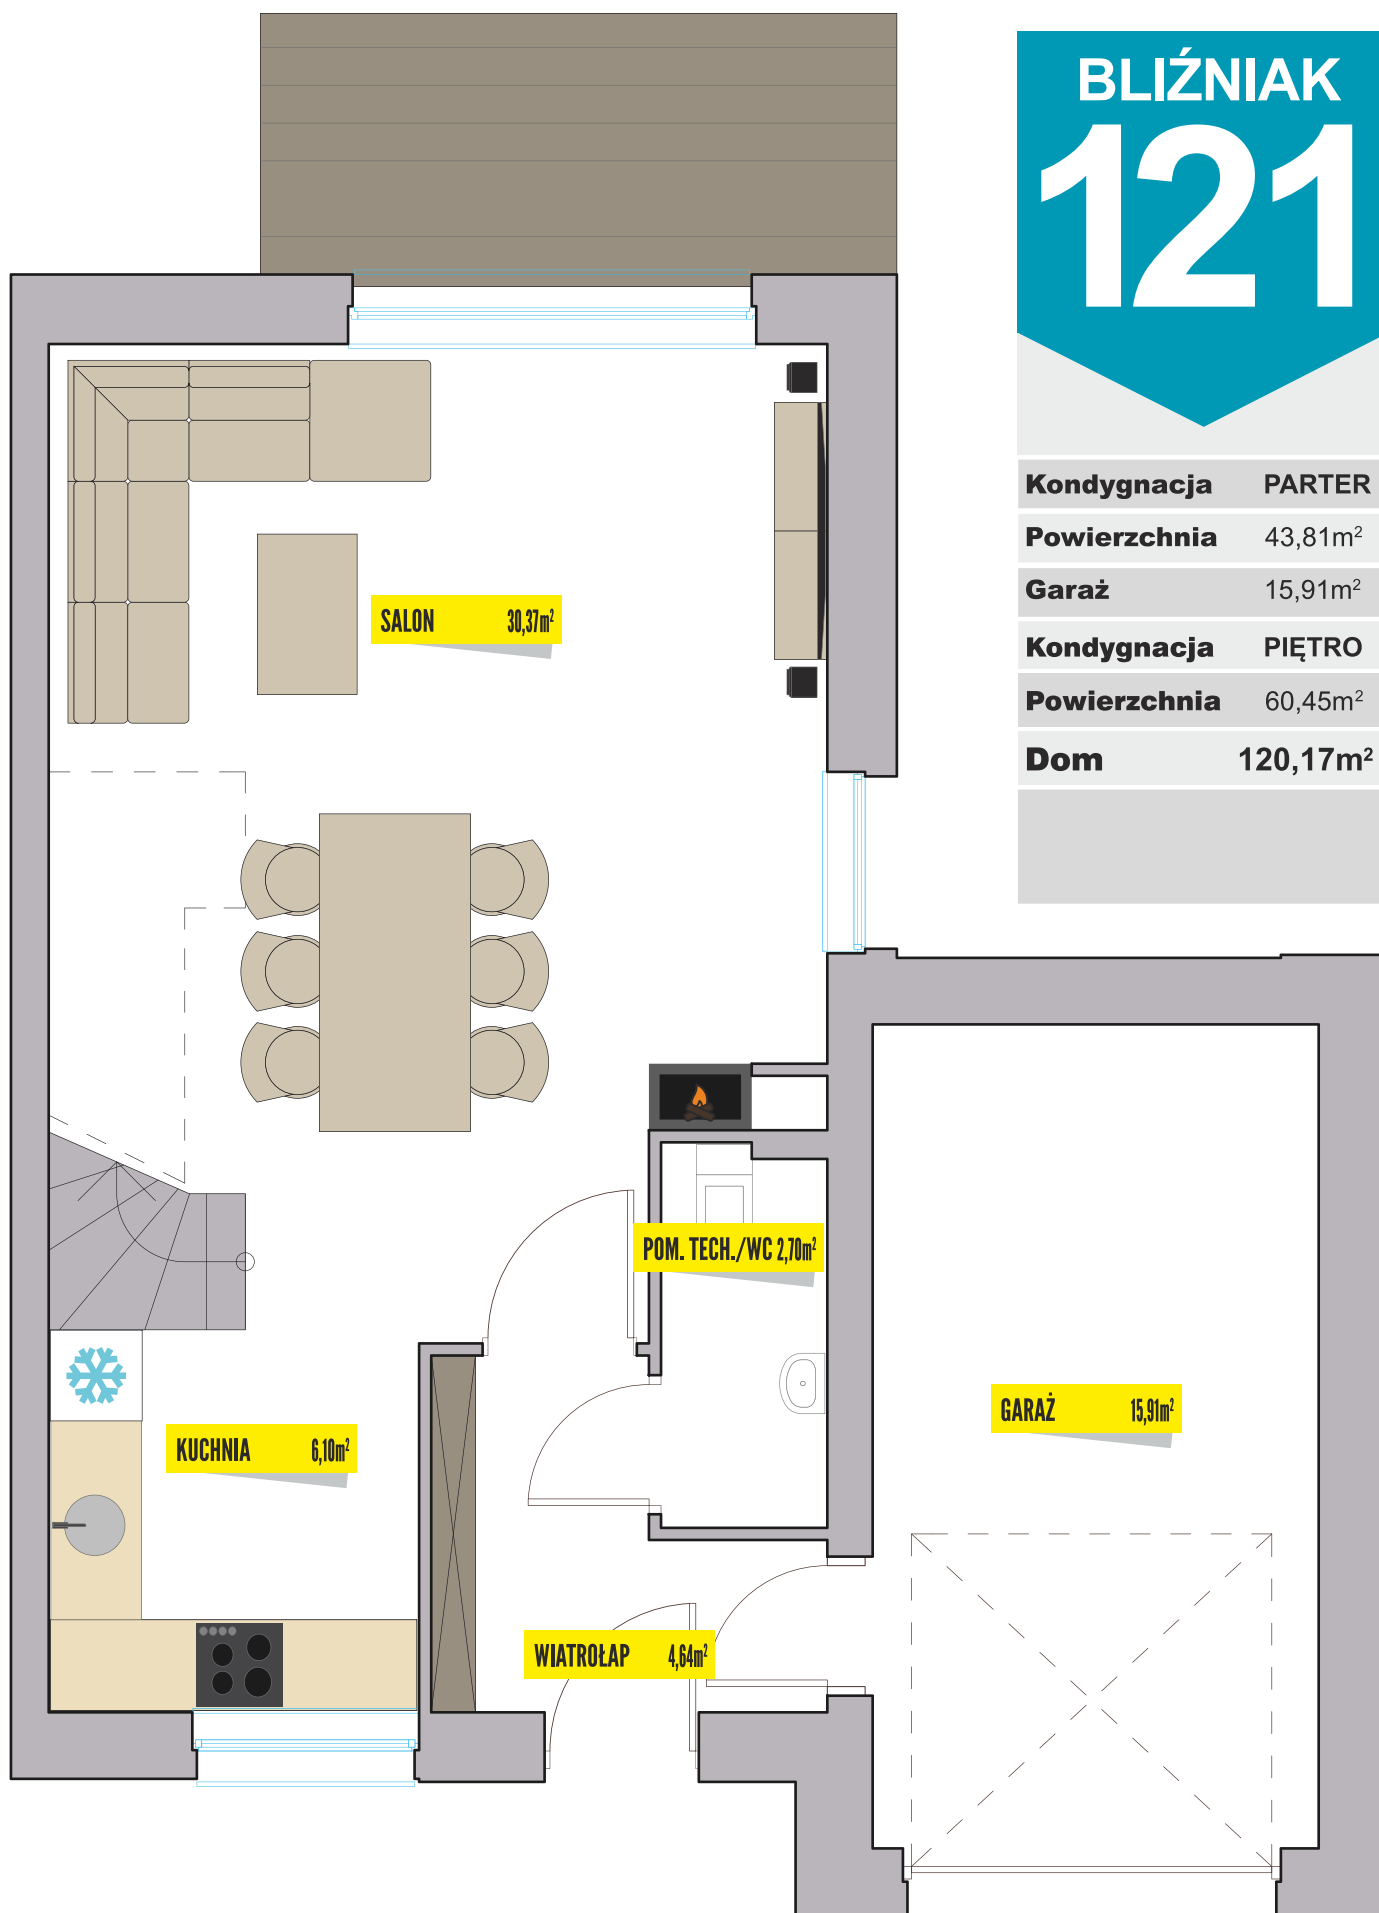

+ 48 724 206 741

nowyparyz@xenakis.pl

www.nowyparyz.pl

NOWY PARYŻ

BLIŹNIAK 121

Kondygnacja PARTER

Powierzchnia 43,81m²

Garaż 15,91m²

Kondygnacja PIĘTRO

Powierzchnia 60,45m²

Dom 120,17m²

+ 48 724 206 741

nowyparyz@xenakis.pl

www.nowyparyz.pl

NOWY PARYŻ

BLIŹNIAK 121

Kondygnacja	PARTER
Powierzchnia	43,81m ²
Garaż	15,91m ²
Kondygnacja	PIĘTRO
Powierzchnia	60,45m ²
Dom	120,17m ²