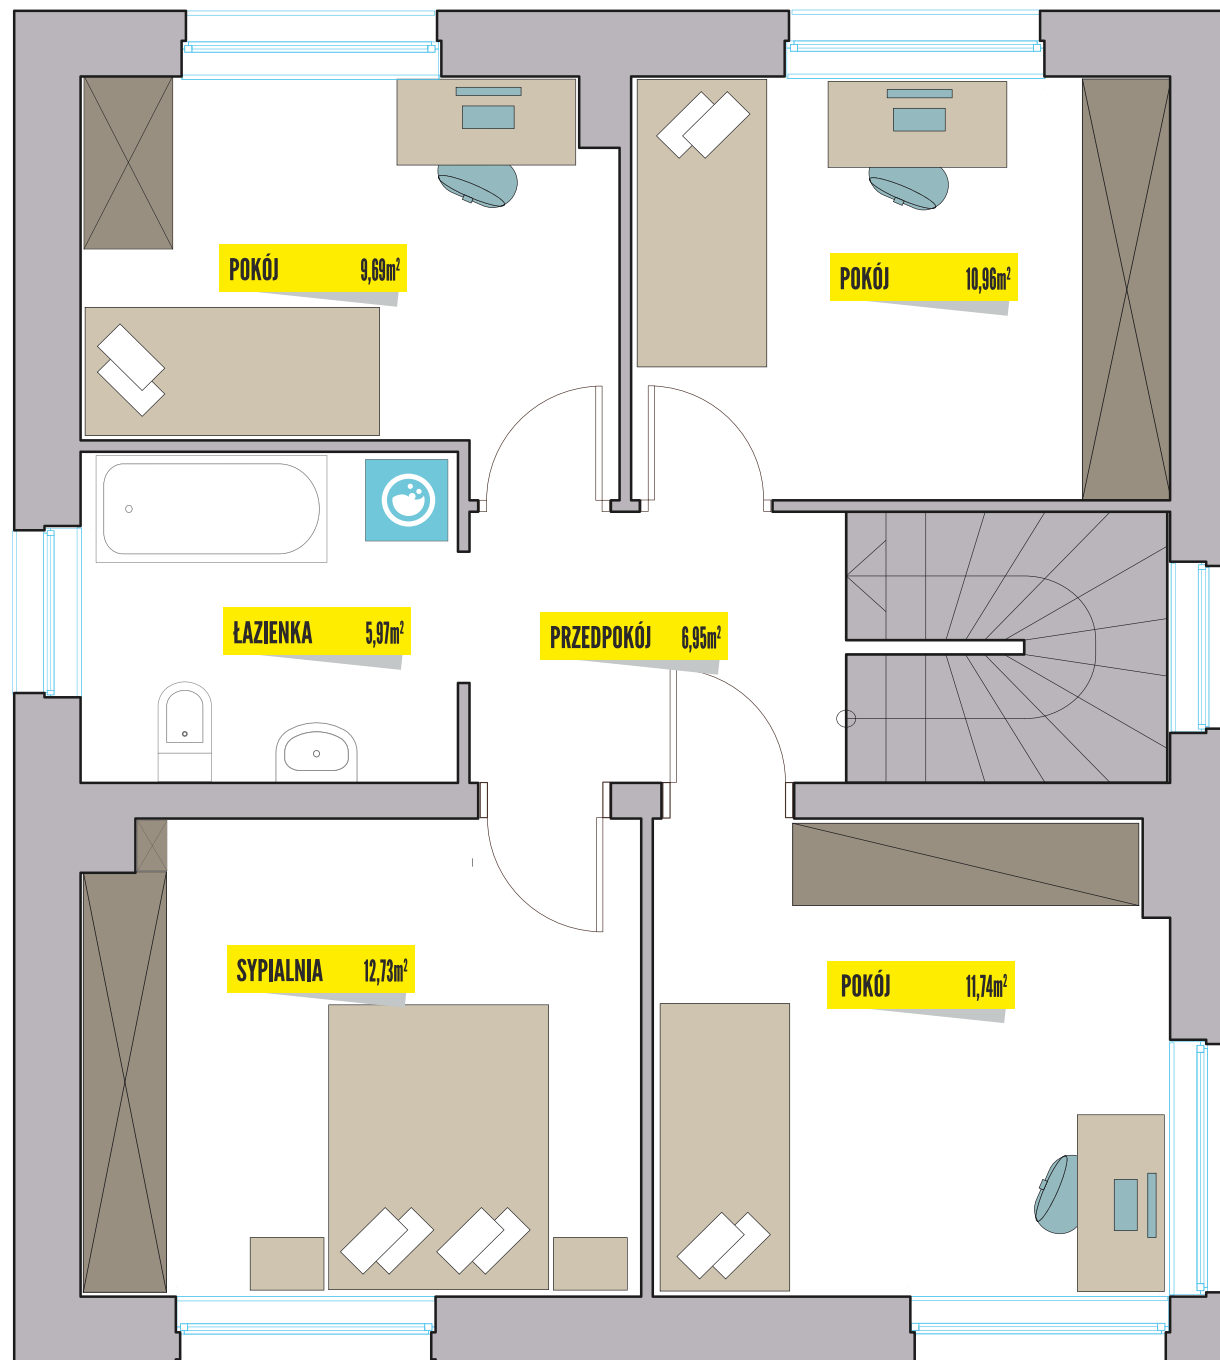

NOWY PARYŻ

DOM
134

Kondygnacja PARTER

Powierzchnia 59,58m²

Garaż 15,91m²

Kondygnacja PIĘTRO

Powierzchnia 58,04m²

Dom 133,53m²

Kondygnacja PIĘTRO

Powierzchnia 58,04m²

Dom 133,53m²

+ 48 724 206 741

nowyparyz@xenakis.pl

www.nowyparyz.pl