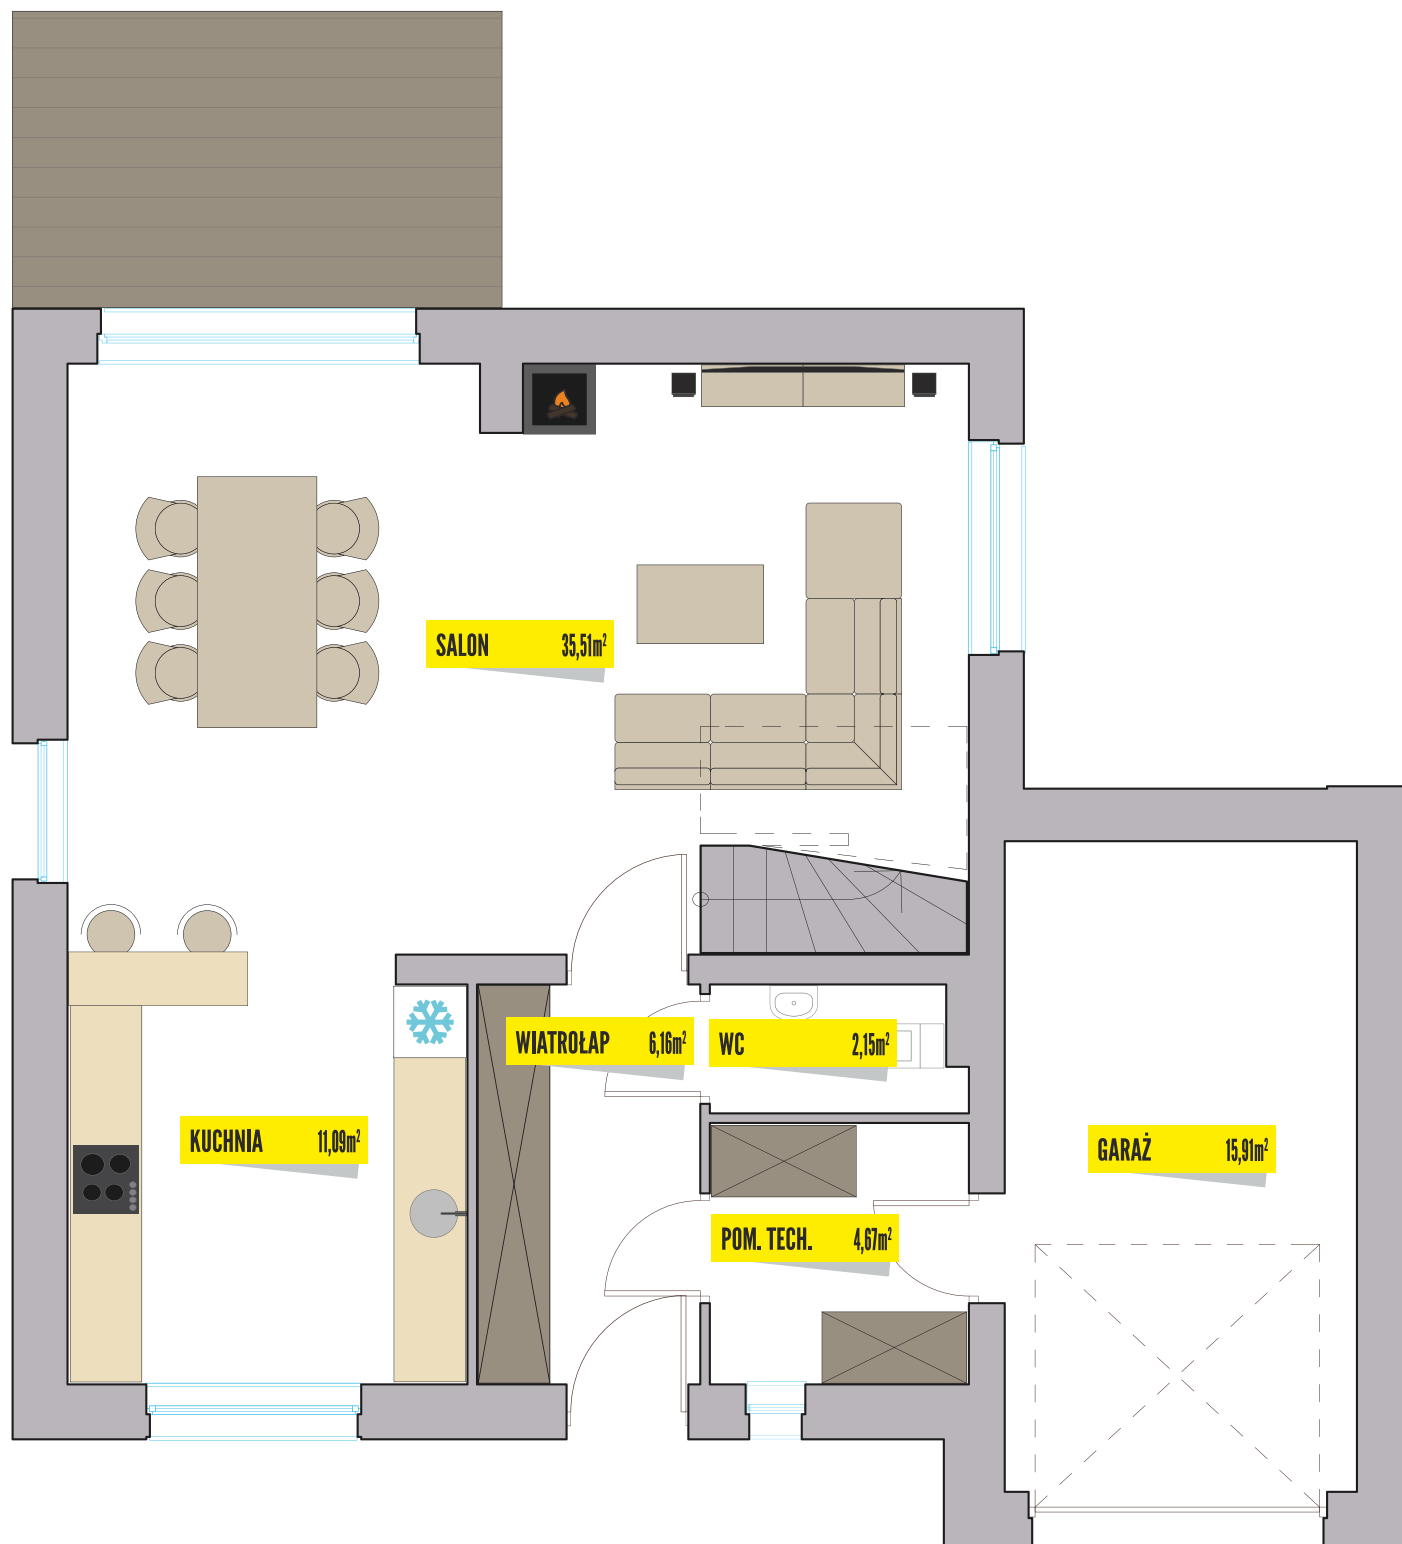

NOWY PARYŻ

DOM
134

Kondygnacja PARTER

Powierzchnia 59,58m²

Garaż 15,91m²

Kondygnacja PIĘTRO

Powierzchnia 58,04m²

Dom 133,53m²

+ 48 724 206 741

nowyparyz@xenakis.pl

www.nowyparyz.pl

NOWY PARYŻ

DOM
134

Kondygnacja PARTER

Powierzchnia 59,58m²

Garaż 15,91m²

Kondygnacja PIĘTRO

Powierzchnia 58,04m²

Dom 133,53m²

+ 48 724 206 741

nowyparyz@xenakis.pl

www.nowyparyz.pl