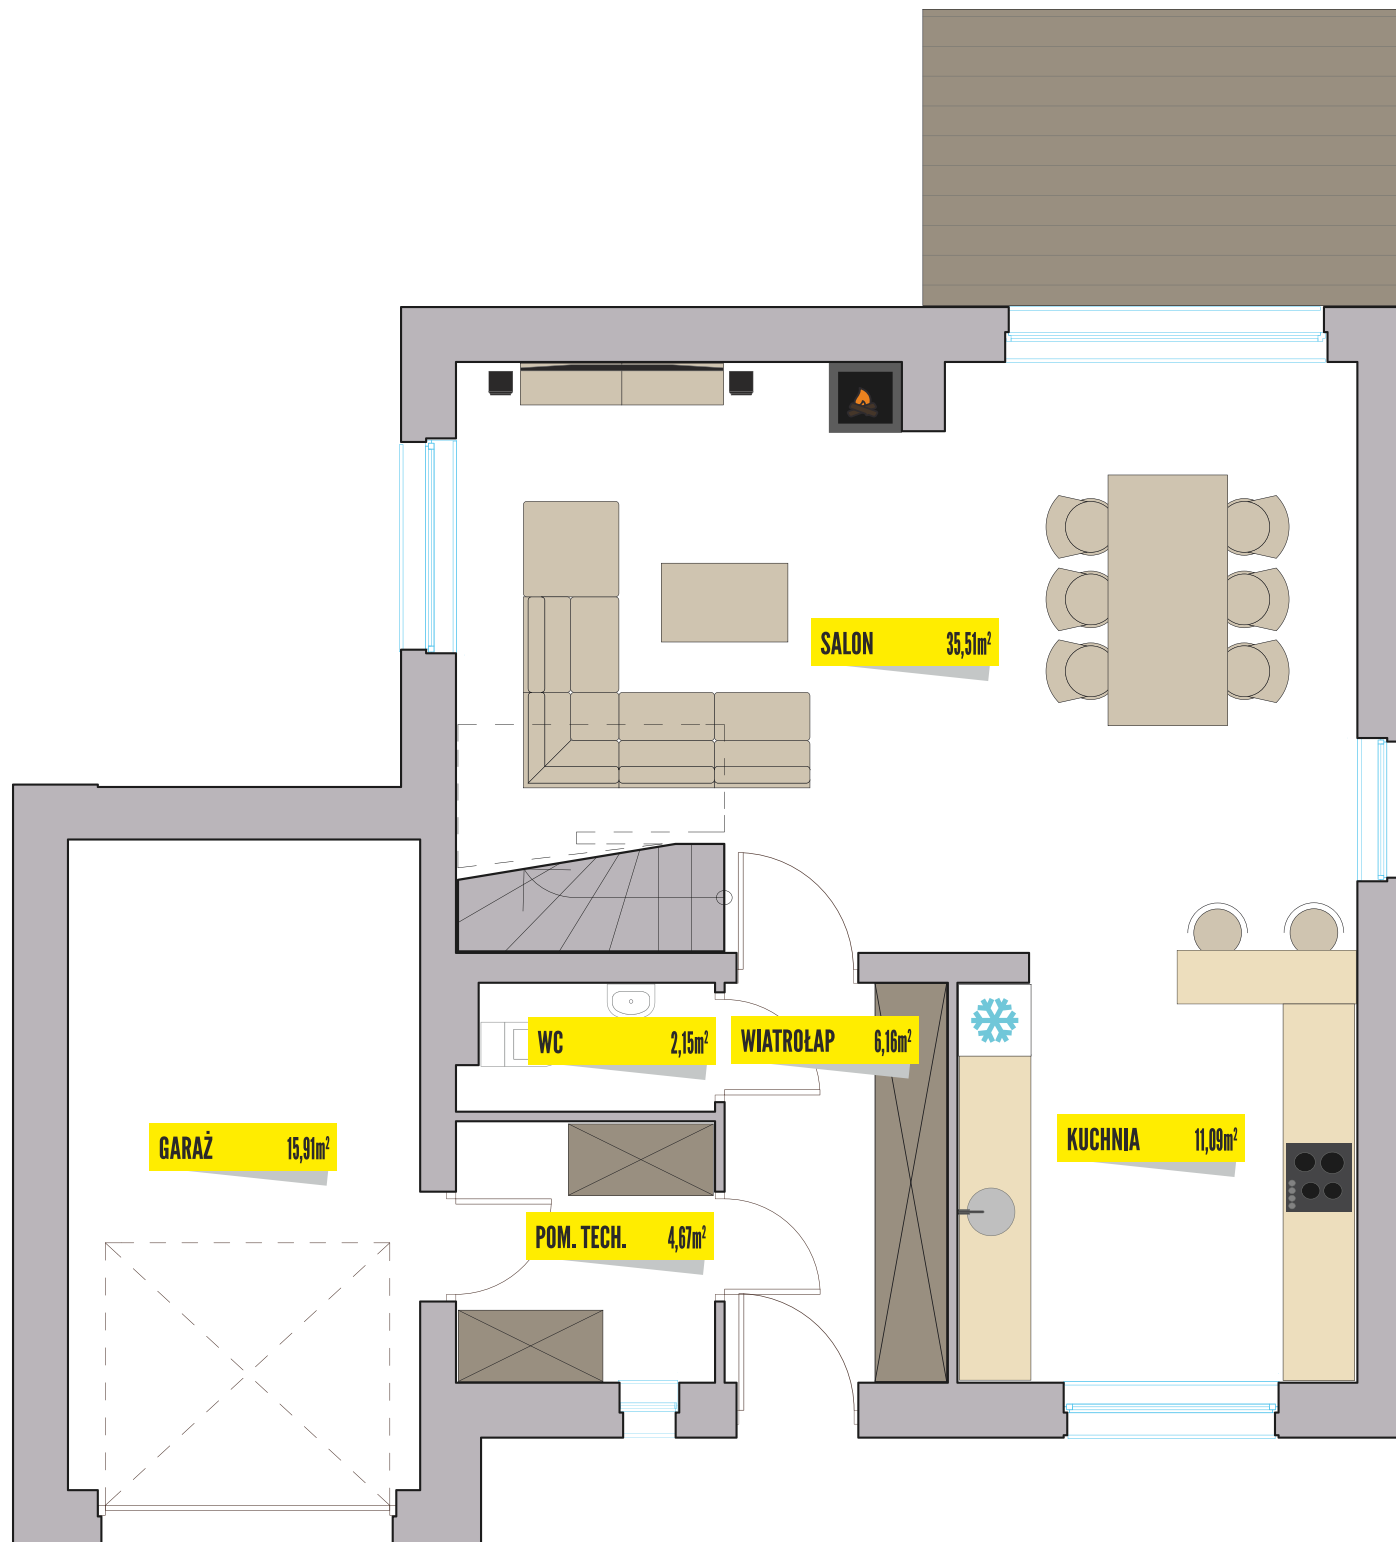

NOWY PARYŻ

DOM
134

Kondygnacja	PARTER
Powierzchnia	59,58m ²
Garaż	15,91m ²
Kondygnacja	PIĘTRO
Powierzchnia	58,04m ²
Dom	133,53m²

+ 48 724 206 741

nowyparyz@xenakis.pl

www.nowyparyz.pl

NOWY PARYŻ

DOM
134

Kondygnacja	PARTER
Powierzchnia	59,58m ²
Garaż	15,91m ²
Kondygnacja	PIĘTRO
Powierzchnia	58,04m ²
Dom	133,53m ²

+ 48 724 206 741

nowyparyz@xenakis.pl

www.nowyparyz.pl