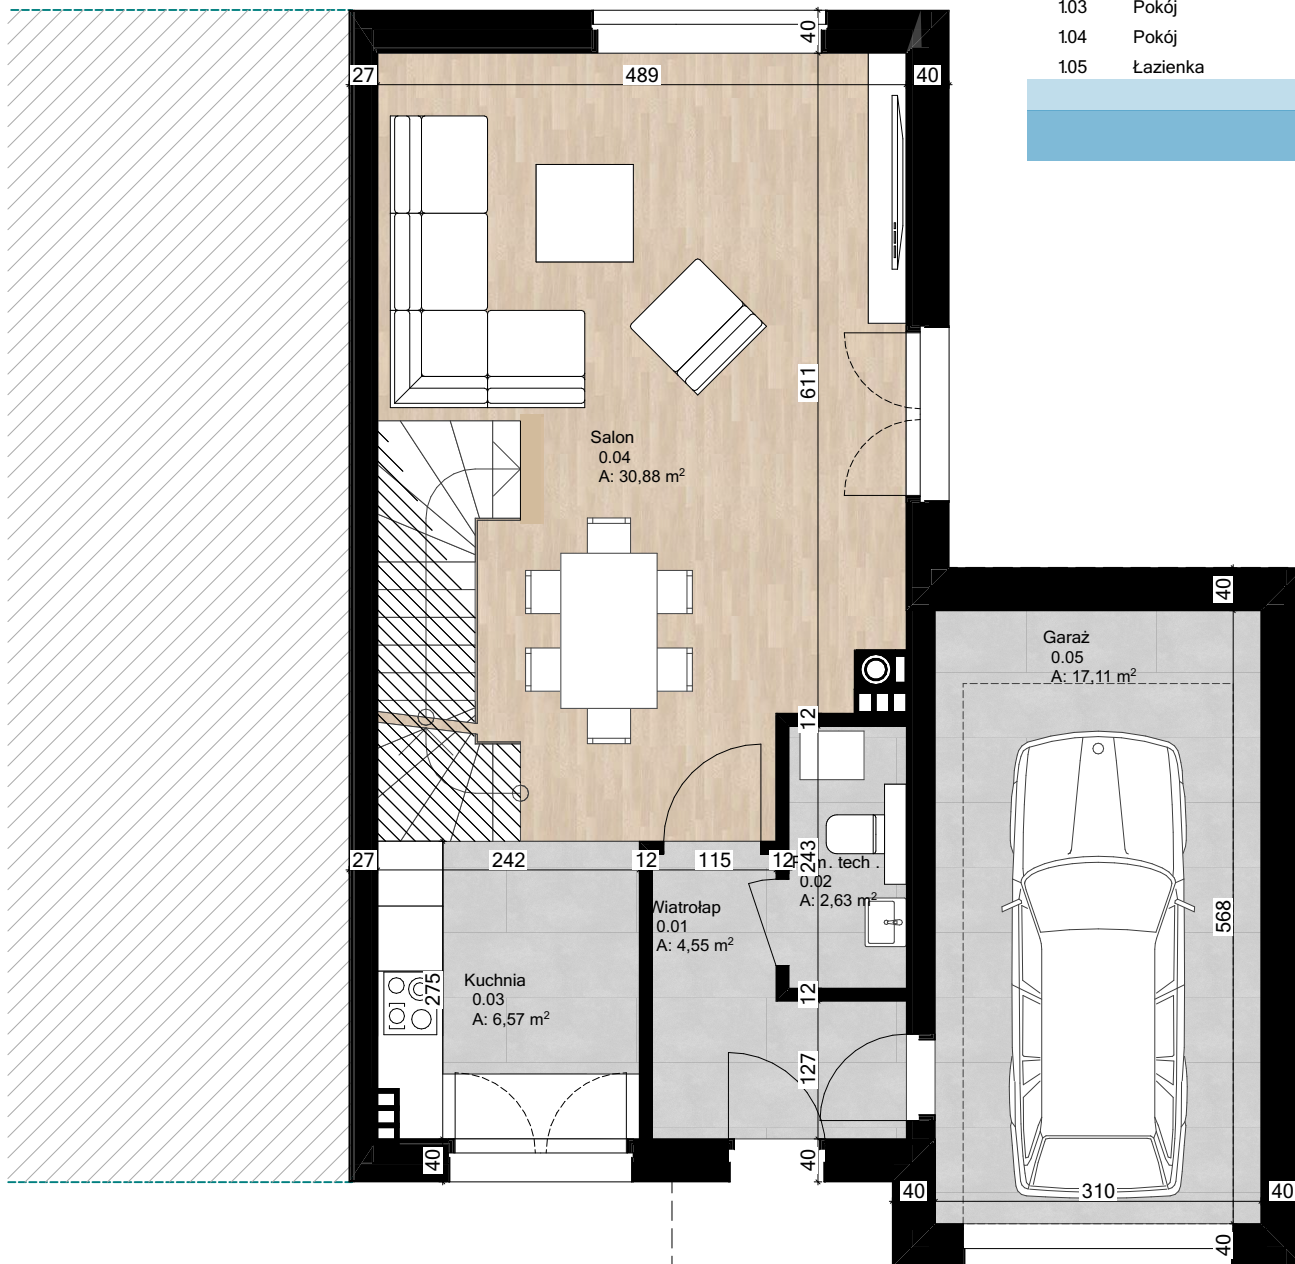

PIĘTRO

1.01	Komunikacja	5,40
1.02	Pokój	7,83
1.03	Pokój	12,91
1.04	Pokój	10,32
1.05	Łazienka	6,19
		42,65 m ²

104,39 m²

Rzut parteru skala 1:70

DOM 104 P m²

NOWY PARYŻ

 BIURO SPRZEDAŻY
Świętochłowicę ul. Kwiatowa

 Anna Kaszuba

 724 206 741

 nowyparyz@xenakispl

PARTER

0.01	Wiatrolap	4,55
0.02	Pom. tech.	2,63
0.03	Kuchnia	6,57
0.04	Salon	30,88
0.05	Garaż	17,11
		61,74 m ²

PIĘTRO

1.01	Komunikacja	5,40
1.02	Pokój	7,83
1.03	Pokój	12,91
1.04	Pokój	10,32
1.05	Łazienka	6,19
		42,65 m ²
		104,39 m ²

Rzut piętra skala:1:70