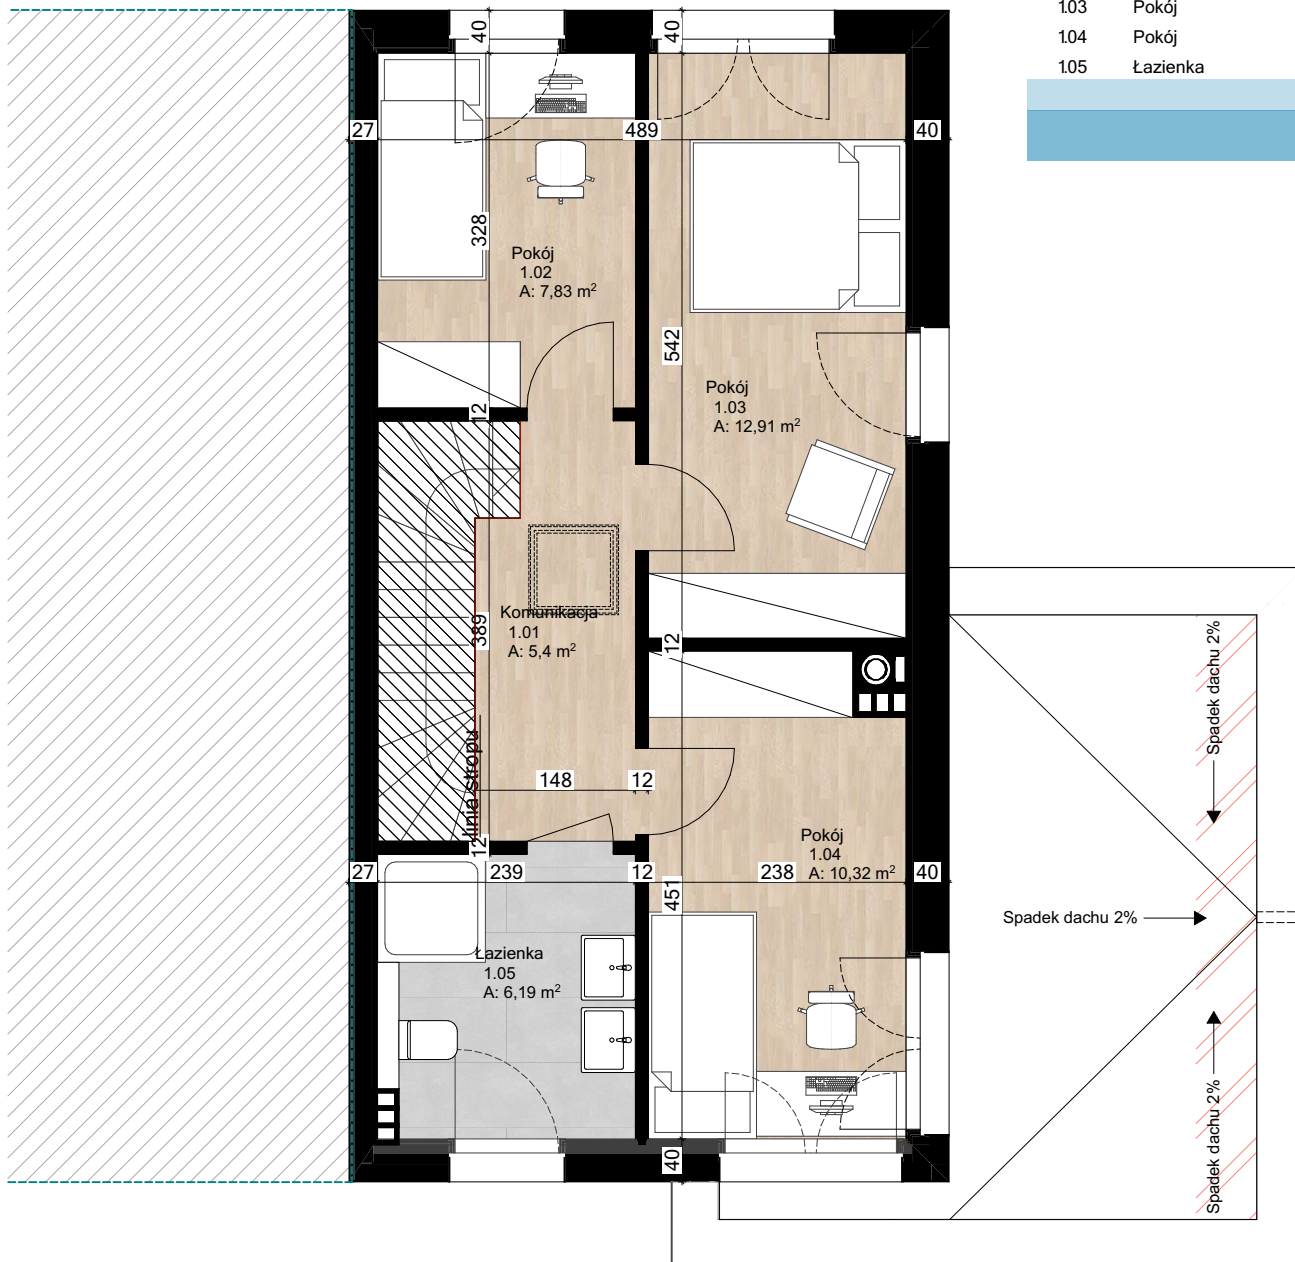

PIĘTRO

1.01	Komunikacja	5,40
1.02	Pokój	7,83
1.03	Pokój	12,91
1.04	Pokój	10,32
1.05	Łazienka	6,19
		42,65 m ²

104,39 m²

Rzut parteru skala 1:70

DOM 104 P m²

NOWY PARYŻ

 BIURO SPRZEDAŻY
Świętochłowicę ul. Kwiatowa

 Anna Kaszuba

 724 206 741

 nowyparyz@xenakispl

PARTER

0.01	Wiatrolap	4,55
0.02	Pom. tech.	2,63
0.03	Kuchnia	6,57
0.04	Salon	30,88
0.05	Garaż	17,11
		61,74 m ²

PIĘTRO

1.01	Komunikacja	5,40
1.02	Pokój	7,83
1.03	Pokój	12,91
1.04	Pokój	10,32
1.05	Łazienka	6,19
		42,65 m ²
		104,39 m ²

Rzut piętra skala:1:70