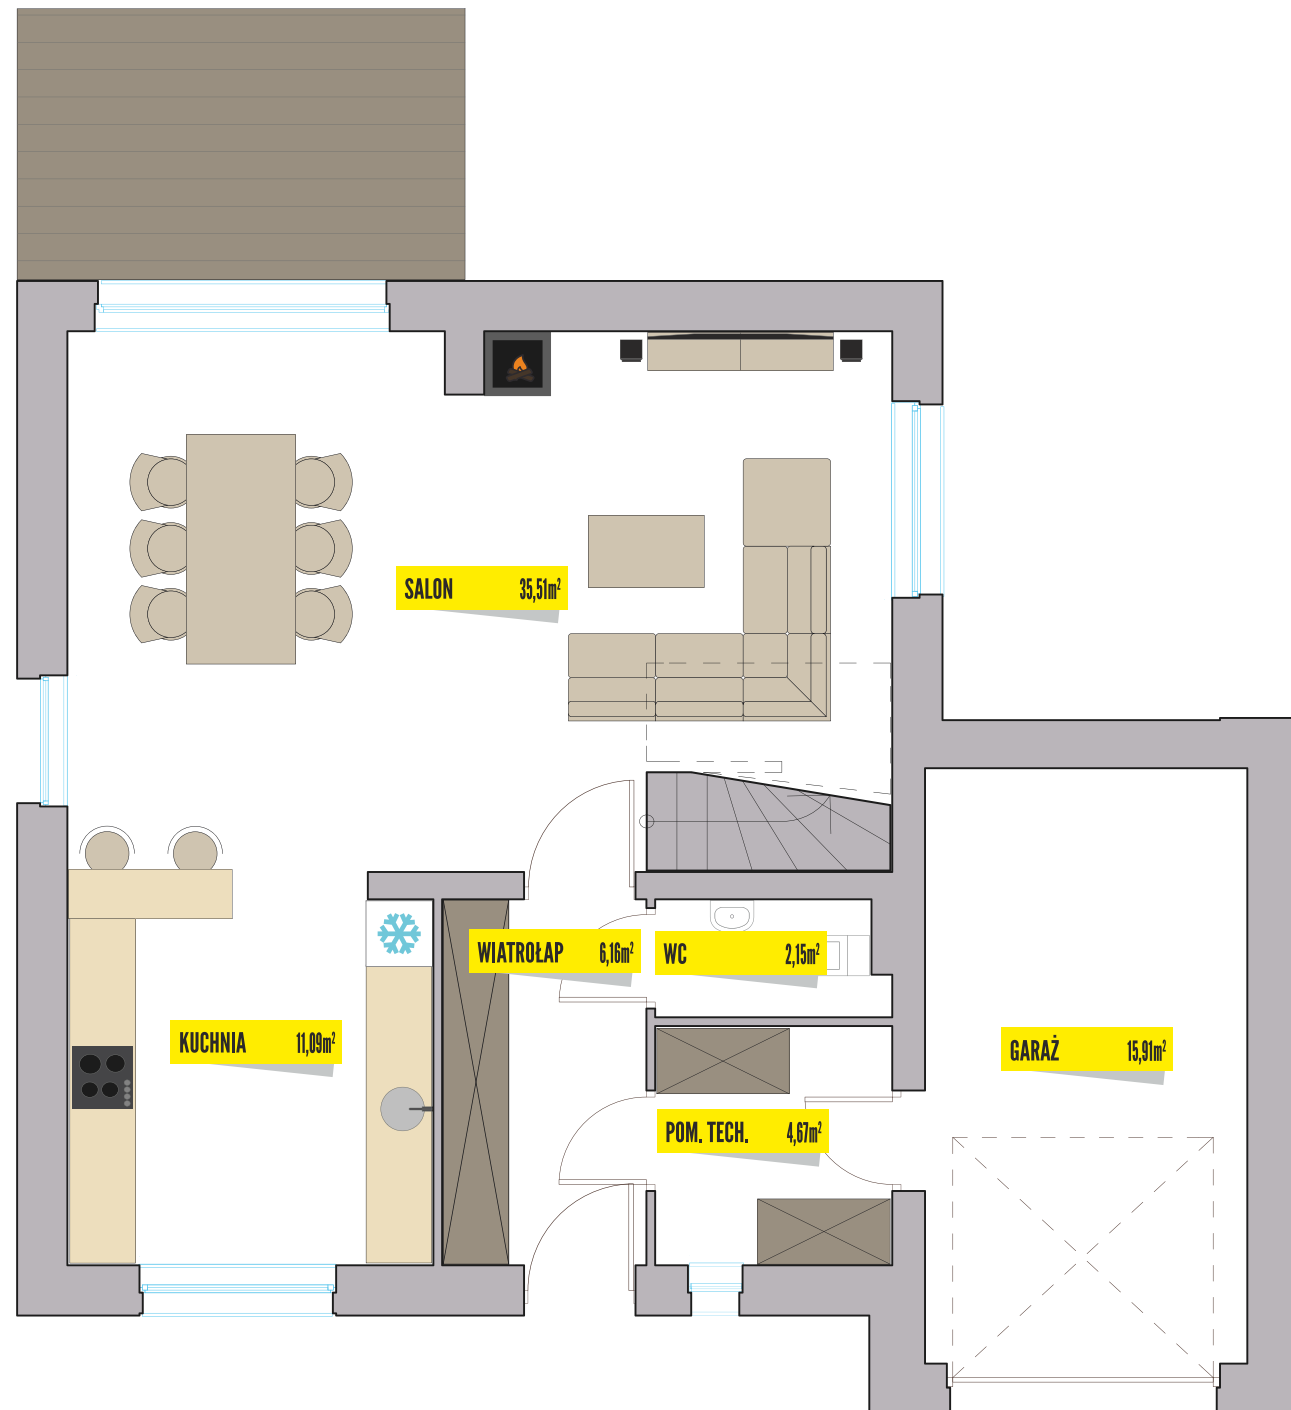

NOWY PARYŻ

DOM
134

Kondygnacja	PARTER
Powierzchnia	59,58m ²
Garaż	15,91m ²
Kondygnacja	PIĘTRO
Powierzchnia	58,04m ²
Dom	133,53m ²

+ 48 724 206 741

nowyparyz@xenakis.pl

www.nowyparyz.pl

Developer:
Xenakis Development Sp. z o.o. sp. k.

NOWY PARYŻ

DOM 134

Kondygnacja PARTER

Powierzchnia 59,58m²

Garaż 15,91m²

Kondygnacja PIĘTRO

Powierzchnia 58,04m²

Dom 133,53m²