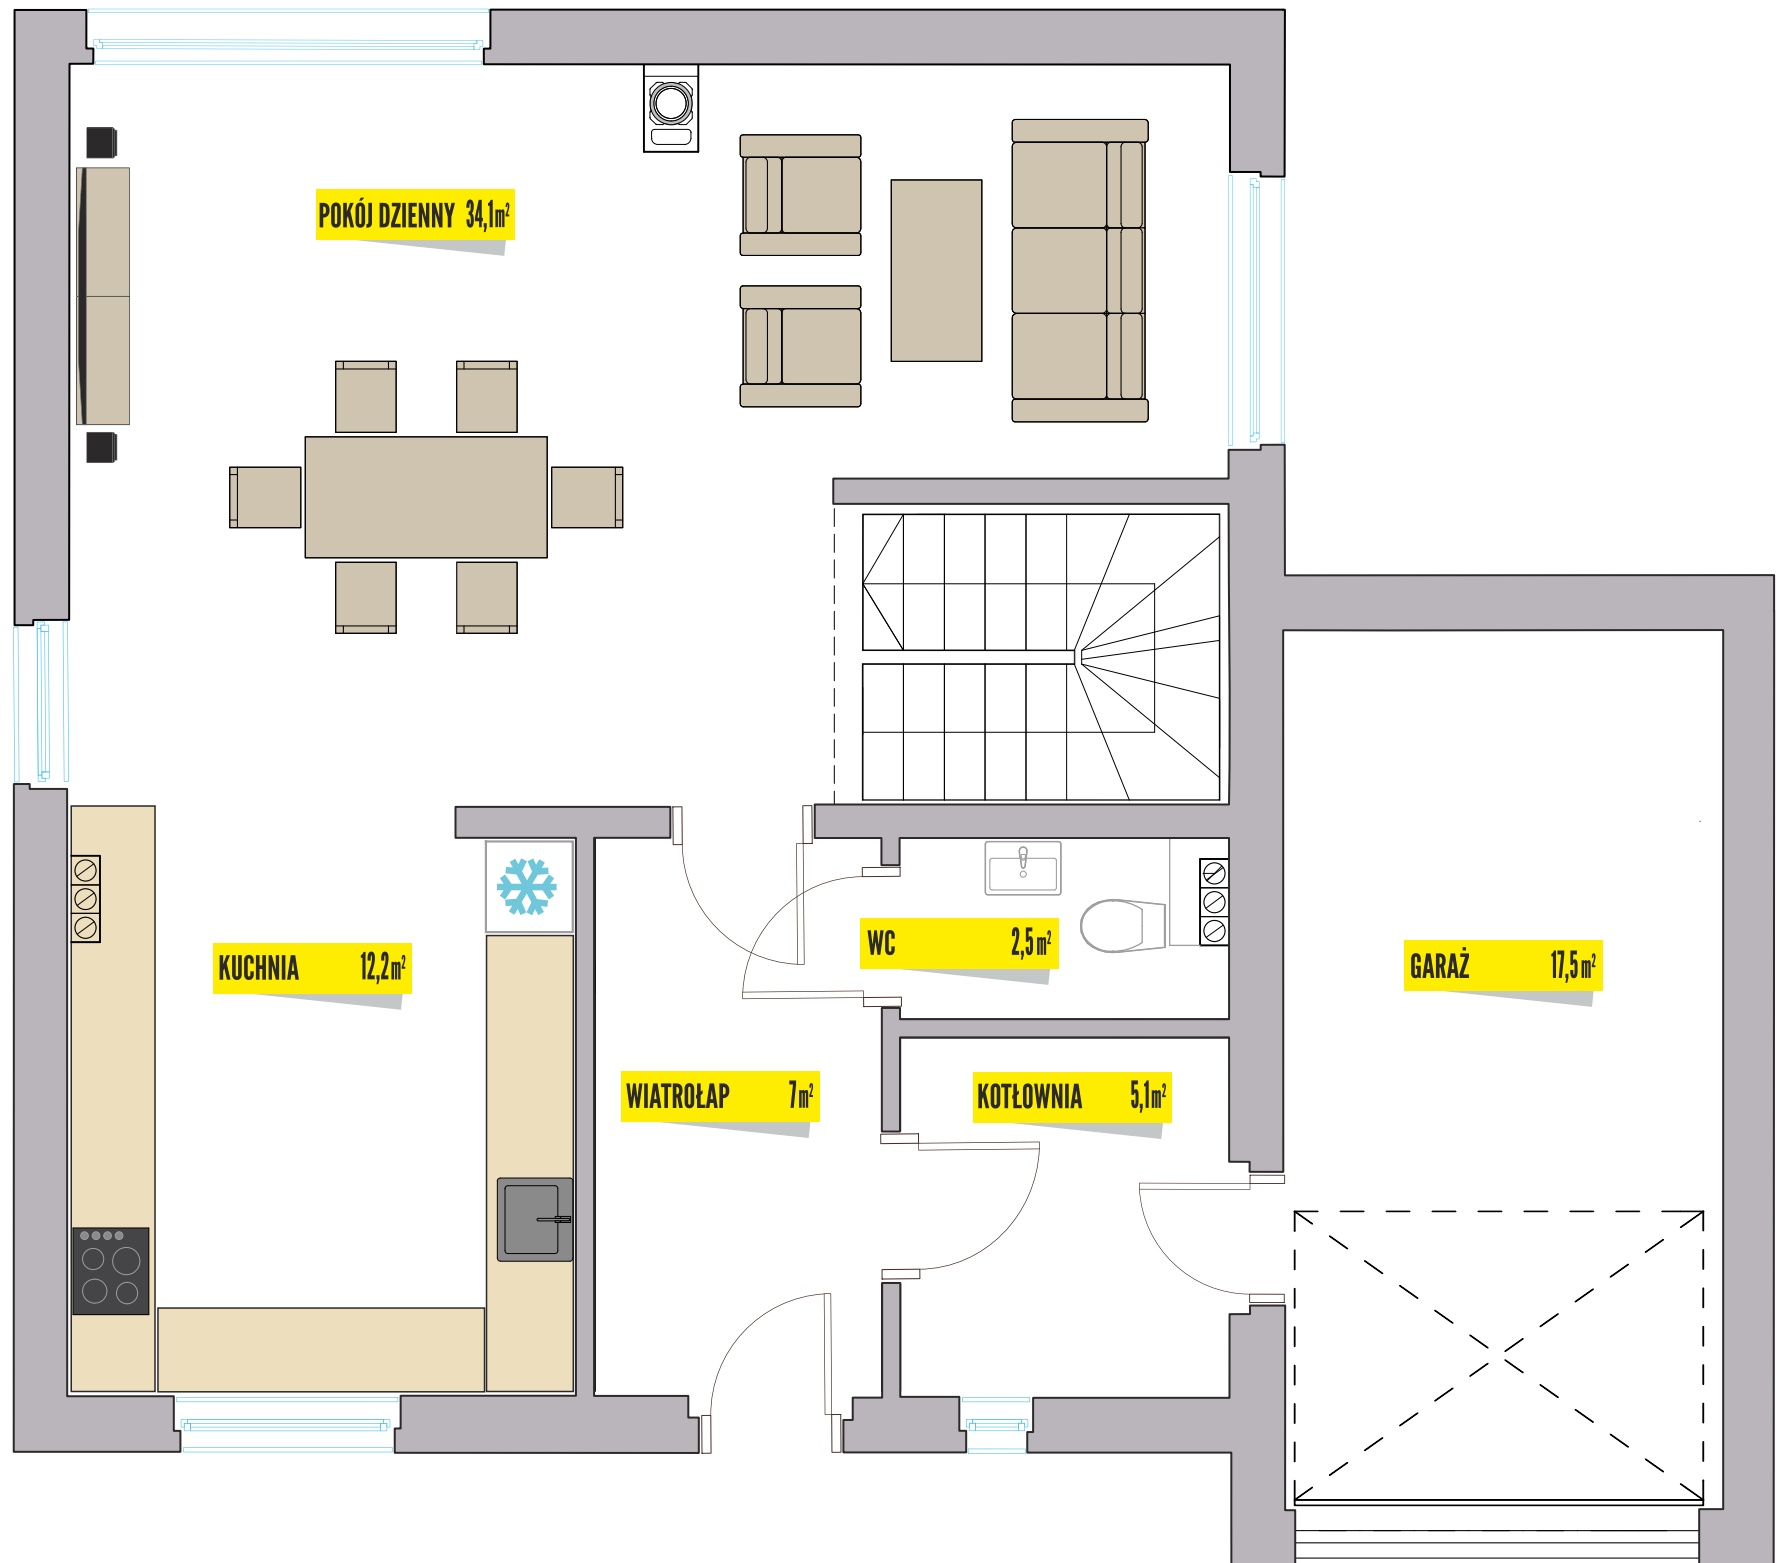

NOWY PARYŻ

DOM 139

Konstrukcja szkieletowa

Kondygnacja PARTER

Powierzchnia 78,4m²

Garaż 17,5m²

Kondygnacja PIĘTRO

Powierzchnia 61,2m²

Dom 139,6m²

+ 48 724 206 741

nowyparyz@xenakis.pl

www.nowyparyz.pl