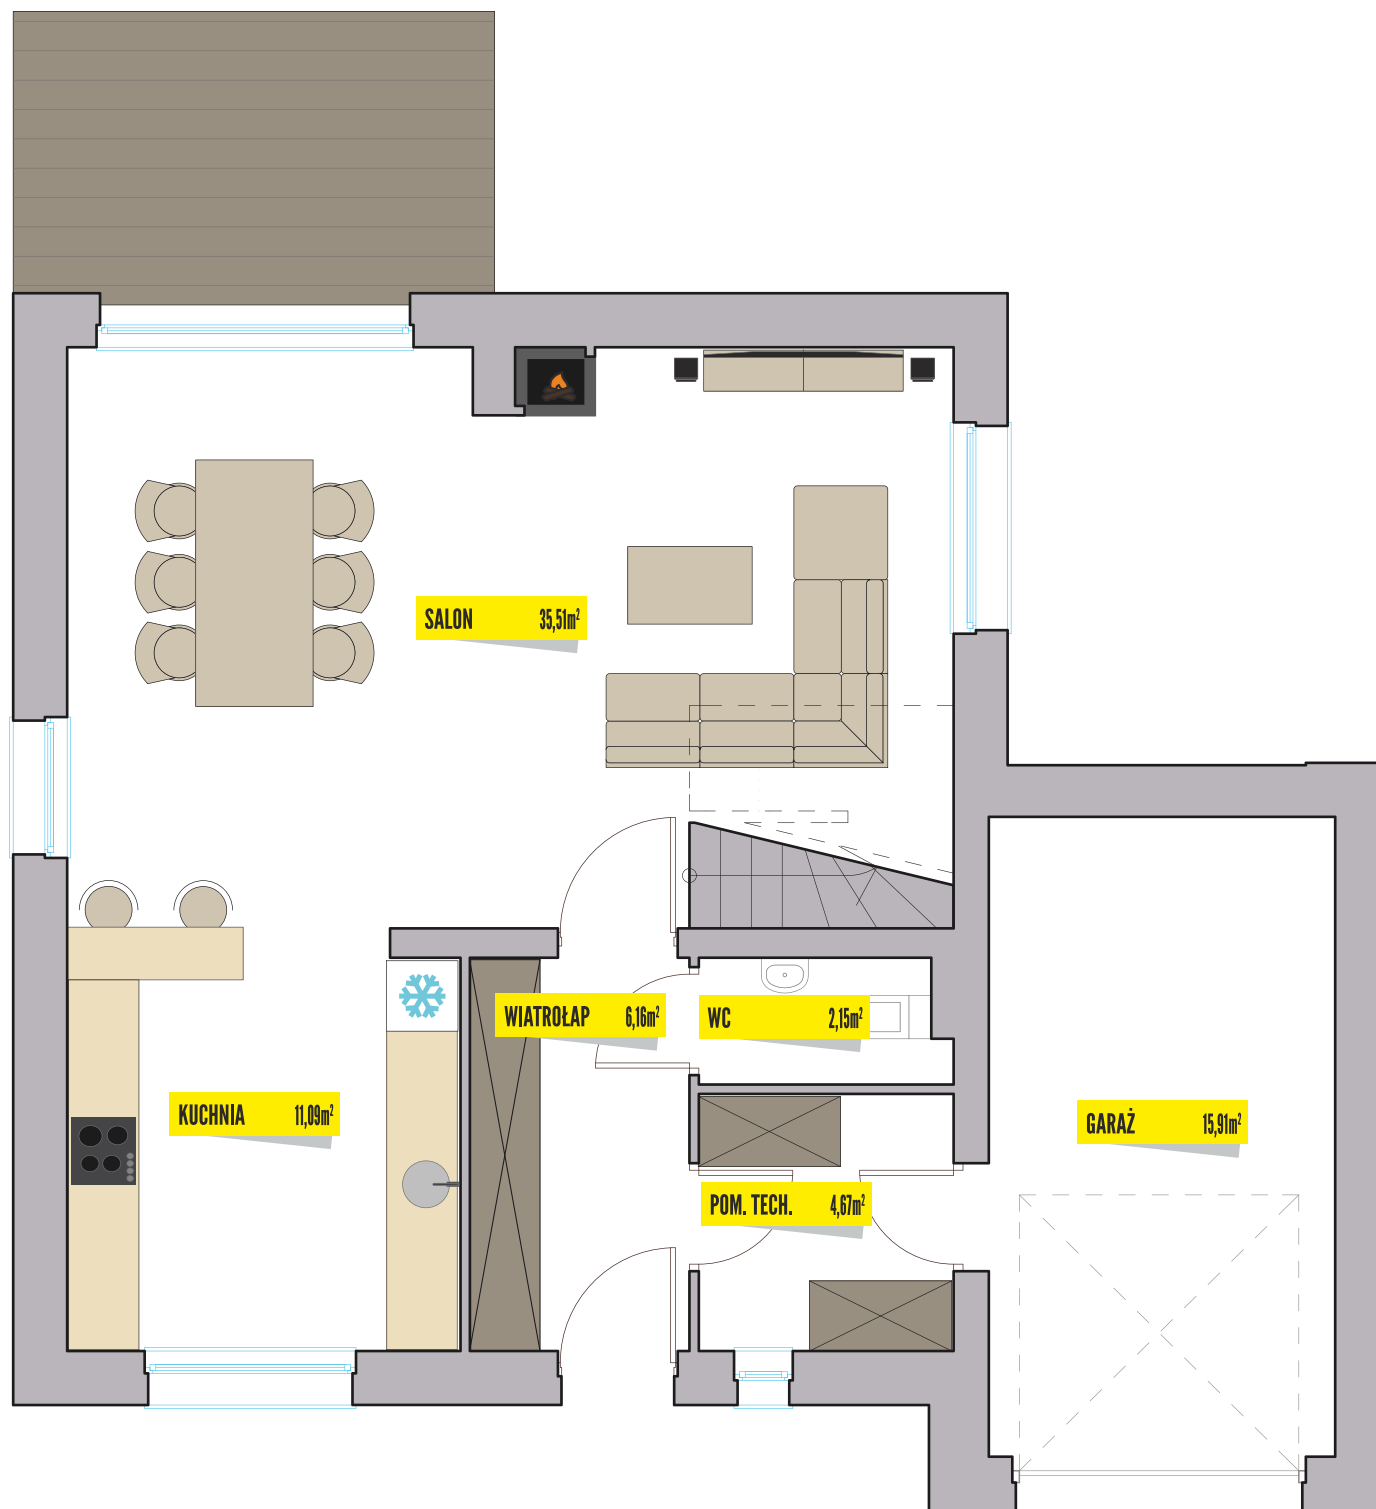

NOWY PARYŻ

DOM 152

Kondygnacja	PARTER
Powierzchnia	59,58m ²
Garaż	15,91m ²
Kondygnacja	PIĘTRO
Powierzchnia	76,78m ²
Dom	152,27m²

+ 48 724 206 741

nowyparyz@xenakis.pl

www.nowyparyz.pl

NOWY PARYŻ

DOM 152

Kondygnacja PARTER

Powierzchnia 59,58m²

Garaż 15,91m²

Kondygnacja PIĘTRO

Powierzchnia 76,78m²

Dom 152,27m²

+ 48 724 206 741

nowyparyż@xenakis.pl