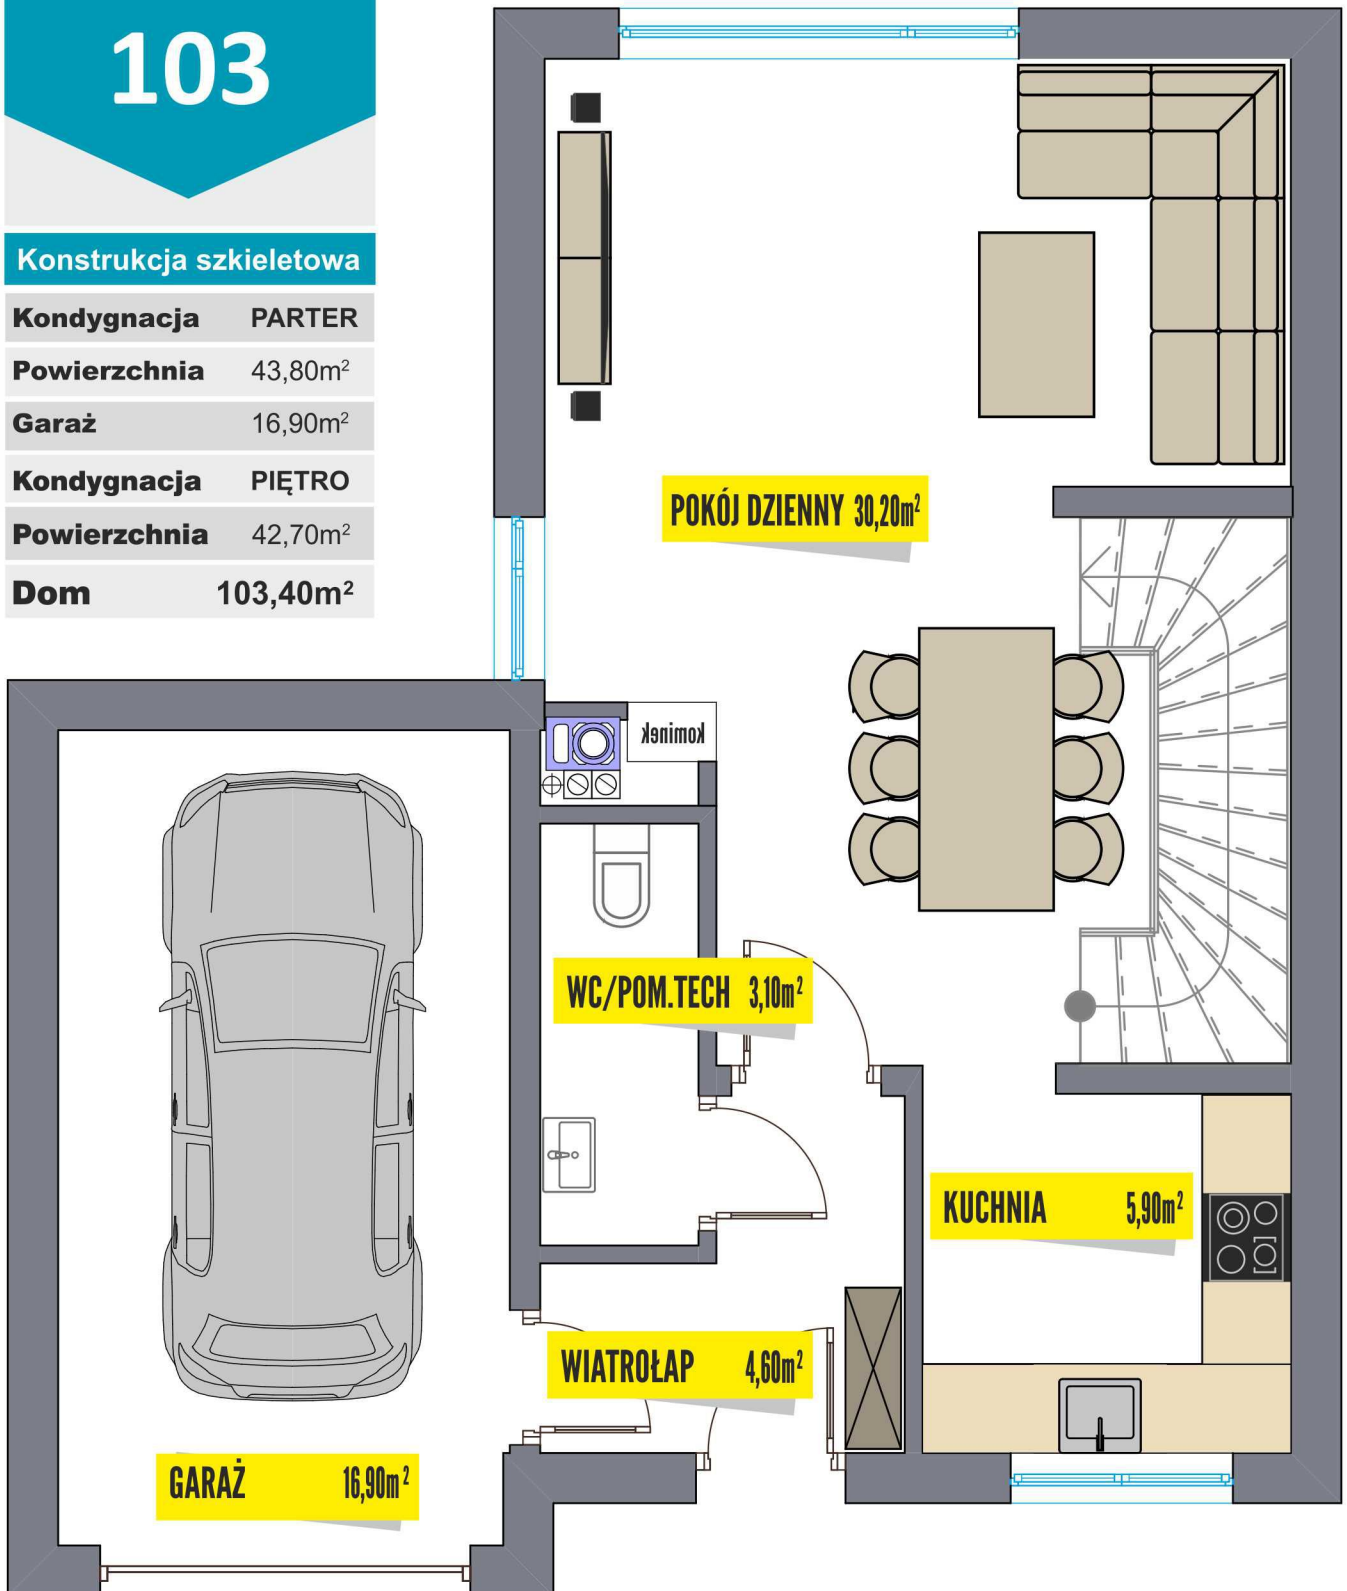

NOWY PARYŻ

+ 48 724 206 741

nowyparyz@xenakis.pl

www.nowyparyz.pl

BLIŹNIAK 103

Konstrukcja szkieletowa

Kondygnacja PARTER

Powierzchnia 43,80m²

Garaż 16,90m²

Kondygnacja PIĘTRO

Powierzchnia 42,70m²

Dom 103,40m²

NOWY PARYŻ

+ 48 724 206 741

nowyparyz@xenakis.pl

www.nowyparyz.pl

BLIŹNIAK 103

Konstrukcja szkieletowa

Kondygnacja	PARTER
Powierzchnia	43,80m ²
Garaż	16,90m ²
Kondygnacja	PIĘTRO
Powierzchnia	42,70m ²
Dom	103,40m ²